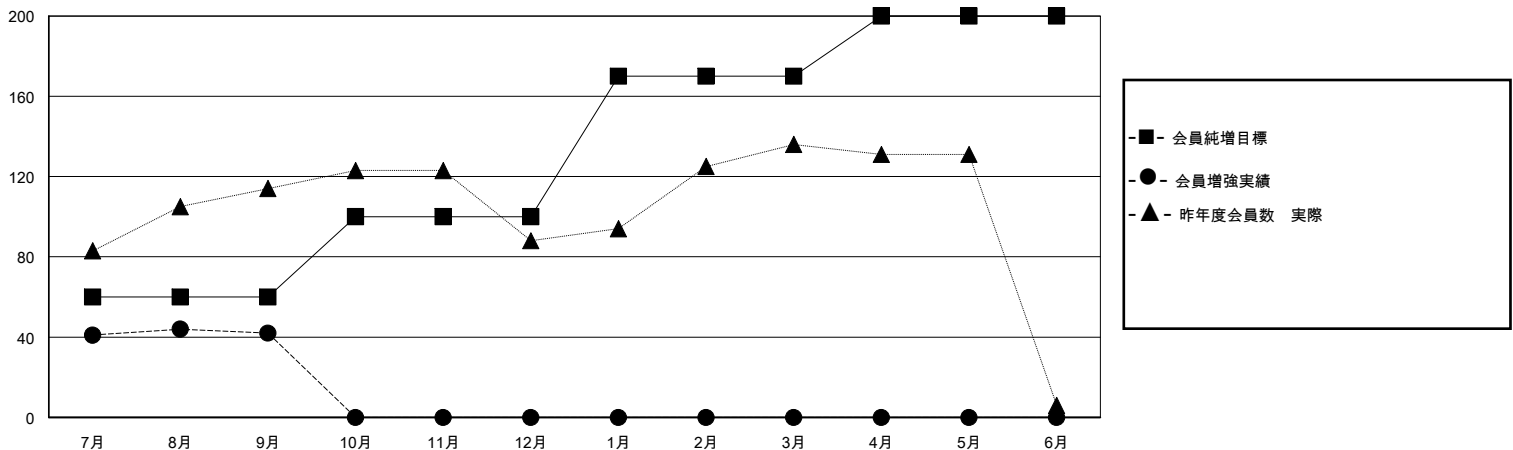

MONTHLY MEMBERSHIP PROGRESS REPORT

District 337 A

Results as of: 9/30/2023

GMT:

地域 JAPAN

GMT会則地域

クラブ				名			
結果 : 2023-2024				結果 : 2023-2024			
四半期	新クラブ目標	新クラブ	解散クラブ	四半期	会員純増目標	会員増強実績	退会者(転籍を含む)実際
7月/8月/9月	0	0	0	7月/8月/9月	60	115	69
10月/11月/12月	0	0	0	10月/11月/12月	40	0	0
1月/2月/3月	1	0	0	1月/2月/3月	70	0	0
4月/5月/6月	0	0	0	4月/5月/6月	30	0	0

新クラブ目標及び実績累計

会員目標及び実績累計

解散クラブ: 0	63 CLUBS OF 113 一名以上の新会員を登録	男女別
退会者	会員累計データを見るには、ここをクリック	男性 3,314 (72.79%)
物故会員 5		女性 1,236 (27.15%)
クラブ解散 0	世帯主/家族会員合計 1,479	
その他 64	国際会費半額の家族会員 817	
合計 69		